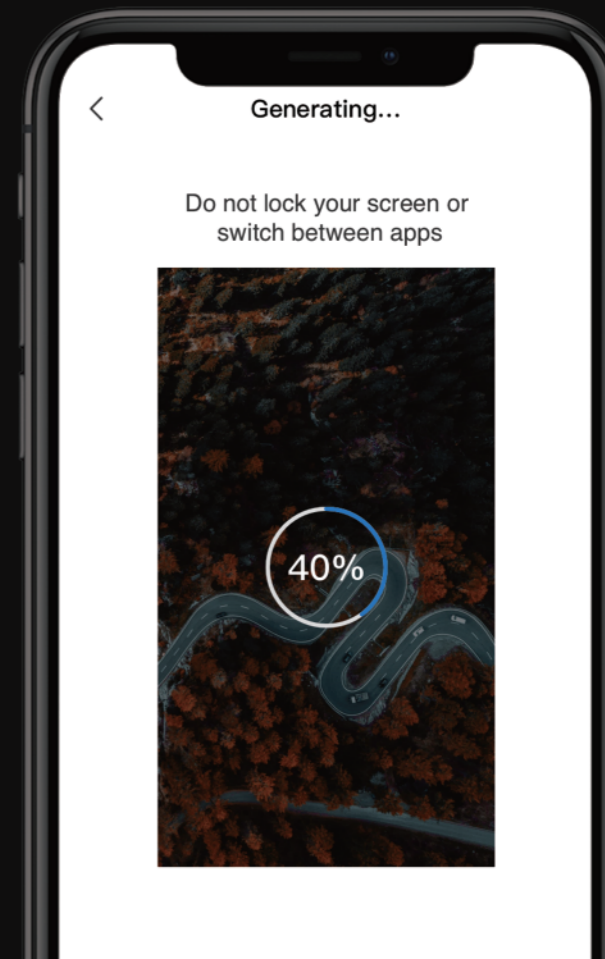

Meister des Films – das Erstellen und Teilen von Filmen war noch nie so einfach

Die Autel Sky-App stellt Ihnen eine Reihe von Videovorlagen für die schnelle und unkomplizierte Erstellung von Filmen zur Verfügung, mit denen Sie den sonst so mühsamen Bearbeitungsprozess auf ein Minimum reduzieren und Ihre Kreationen noch an Ort und Stelle teilen können.